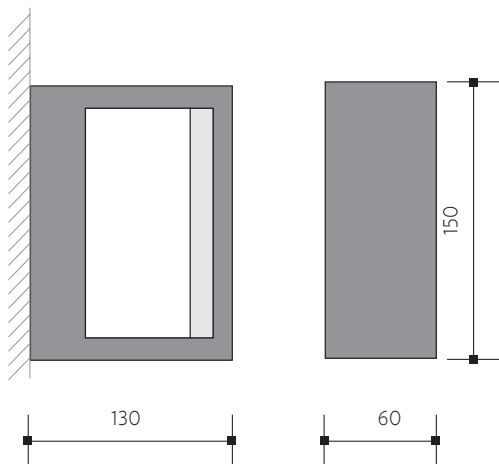

Instalace | Inštalácia | Installation | Installierung

1

2