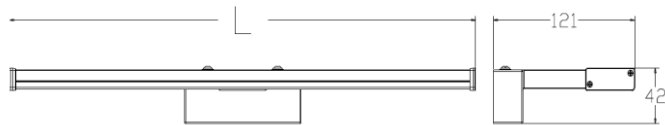

LED svítidlo nad zrcadlo WxxxC40-2

Materiál: hliník, plast

Krytí: IP44

Vstupní napětí: 220-240VAC

Rozměry:	121×42×400	Příkon:8W	Světelný tok: 640lm
	121×42×600	12W	960lm
	121×42×780	15W	1200lm

Barevná teplota: 4000K

Vyzařovací úhel: 112°

Životnost: 30 000h

Pracovní teplota: -20°C - 45°C

Rozměry:

Montážní návod:

Vstup: fáze L – hnědá
nula N - modrá