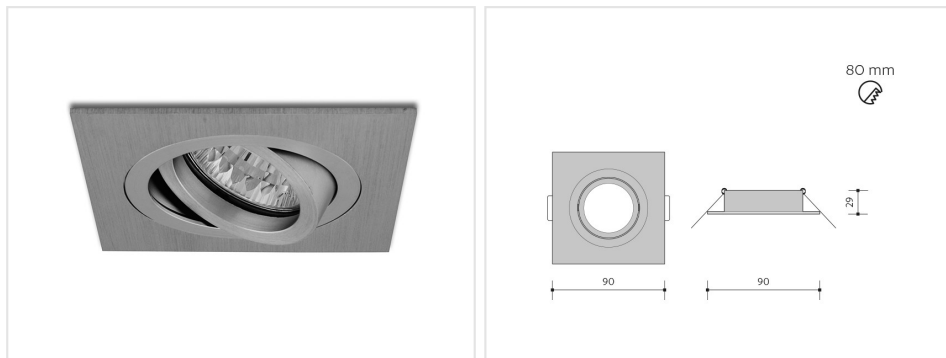

## VÝKLOPNÝ PODHLED HRANATÝ, stříbrný (aluminium)

Katalogové číslo: [HVD-HR50/AL](#)

### Popis

Výklopné podhledové hranaté svítidlo [PANLUX](#)

Broušený hliník

Rozměry svítidla: 90x90mm

Montážní otvor: Ø80mm

Možnost výměny patice pro použití na 230V

Oblasti využití:

Bodové vestavné svítidlo určené pro montáž k zapuštění do sádkartonových stropů

### Parametry

Kategorie	bytová
Třída ochrany	3
Barva	aluminium
Krytí IP	20
Materiál (základna)	KOV
Napájení	12V
Patice světelného zdroje - objímka	GU5,3
Příkon (W)	50W
Rozměry	29x90x90 ( Ø vestavný 80mm)