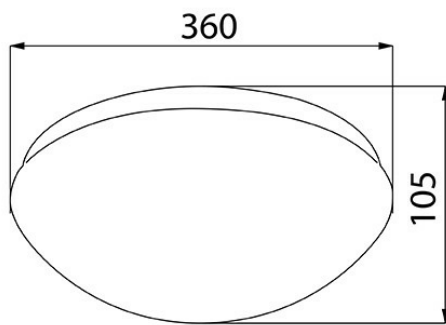

McLED s.r.o., Vídeňská 185, 252 50 Vestec

ML-411.205.32.0

McLED quality lighting